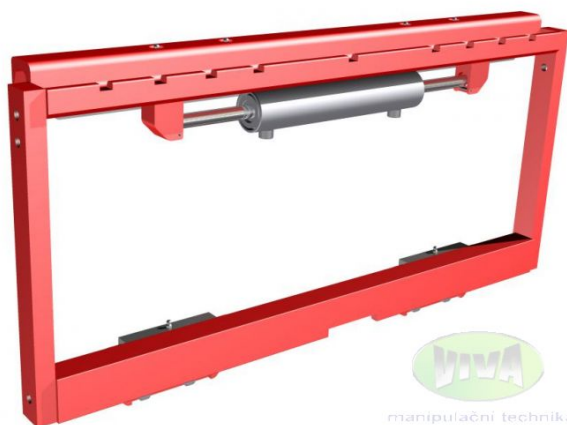

ZP Boční posuv ISO 2

Evidenční číslo: DL25L137
Typ zařízení: Přídavné zařízení
Nosnost: 2500 kg
Délka: .1370
Hmotnost: 53 kg
Typ pneu:
Výbava: záruka 2000 hodin, nebo 12měsíců
Rok výroby: 2011
Stav zařízení: nové (červený)
Stav použití: Nové