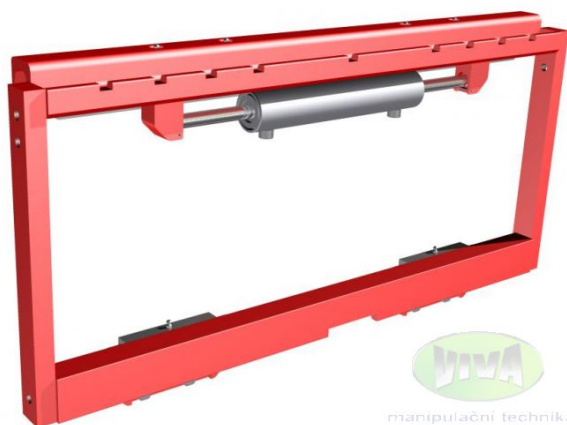

ZP Boční posuv ISO 3

Evidenční číslo: DL30L130
Typ zařízení: Přídavné zařízení
Nosnost: 3500 kg
Délka: .1300
Hmotnost: 96 kg
Typ pneu:
Výbava: záruka 2000 hodin, nebo 12měsíců
Rok výroby: 2011
Stav zařízení: nové (červený)
Stav použití: Nové