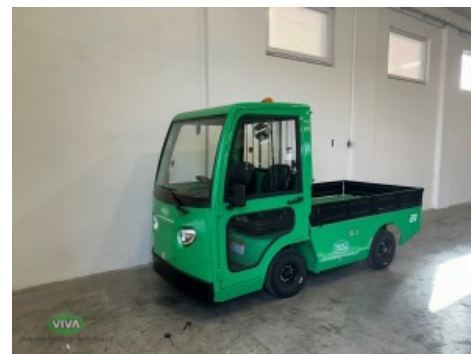

PRODEJ

SERVIS

BAZAR

PŮJČOVNA

viva-manipulacni-technika.cz

HC BD20-XC2-I plošinový vozík

Evidenční číslo: VMP00258

Typ: BD20-XC2-I

Nosnost: 2000 kg

Stavební výška: 1865 mm

Pohon: Elektro

Zdvihací zařízení: Nemá

Délka: 3275 mm

Šířka: 1300 mm

Hmotnost: 942 kg

Typ pneu: vzdušnicová

Baterie: Li-ion

Rok výroby: 2024

Stav zařízení: r.v. 2024, kabina, topení, osvětlení, bočnice

Stav použití: Nové

Výbava: Kabina,

319 400 ,- Kč bez DPH

386 474 ,- Kč s DPH

Kontakt VIVA - manipulační technika s.r.o., Petr Křivák, Tel.: +420 777 020 091