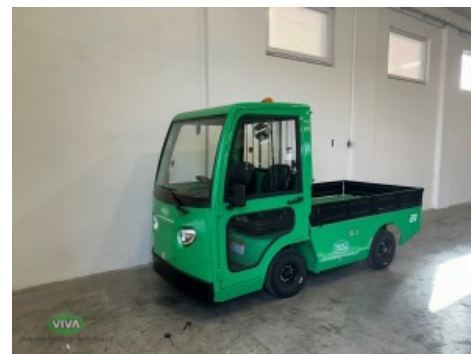

Kontakt VIVA - manipulační technika s.r.o., Petr Křivák, Tel.: +420 777 020 091

Email: prodej2@viva-manipulacni-technika.cz, Terezínská 86, 410 02 Lovosice