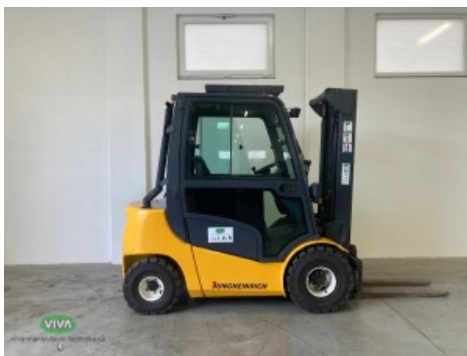

PRODEJ

SERVIS

BAZAR

PŮJČOVNA

viva-manipulacni-technika.cz

Jungheinrich DFG 425 vysokozdvížný vozík

Evidenční číslo: 01409

Typ: DFG 425

Nosnost: 2500 kg

Zdvih: 3300 mm

Stavební výška: 2300 mm

Pohon: Diesel

Zdvihací zařízení: Duplex

Délka: 2600 mm

Šířka: 1350 mm

Hmotnost: 4410 kg

Typ pneu: vzdušnicová

Rok výroby: 2005

Motohodiny: 13911 MTH

Výbava: Boční posuv, Volný zdvih, Kabina,

269 000 ,- Kč bez DPH

325 490 ,- Kč s DPH

Kontakt VIVA - manipulační technika s.r.o., Petr Křivák, Tel.: +420 777 020 091