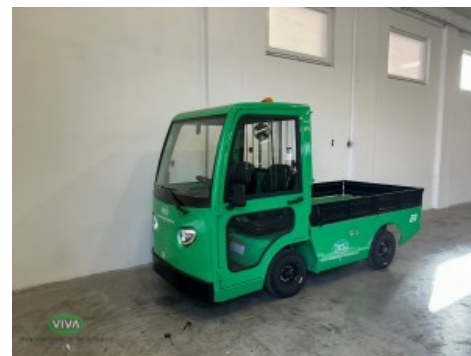

Kontakt VIVA - manipulační technika s.r.o., Petr Křivák, Tel.:: +420 777 020 091

Email: prodej2@viva-manipulacni-technika.cz, **Terezínská 86, 410 02 Lovosice**