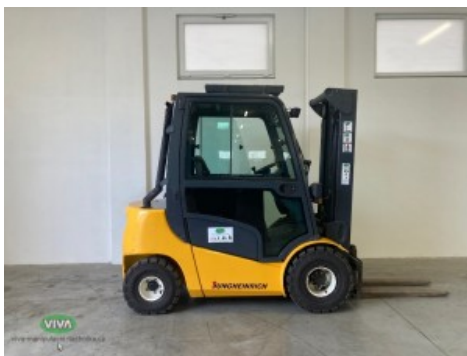

Kontakt VIVA - manipulační technika s.r.o., Petr Křivák, Tel.: +420 777 020 091

Email: prodej2@viva-manipulacni-technika.cz, **Terezínská 86, 410 02 Lovosice**