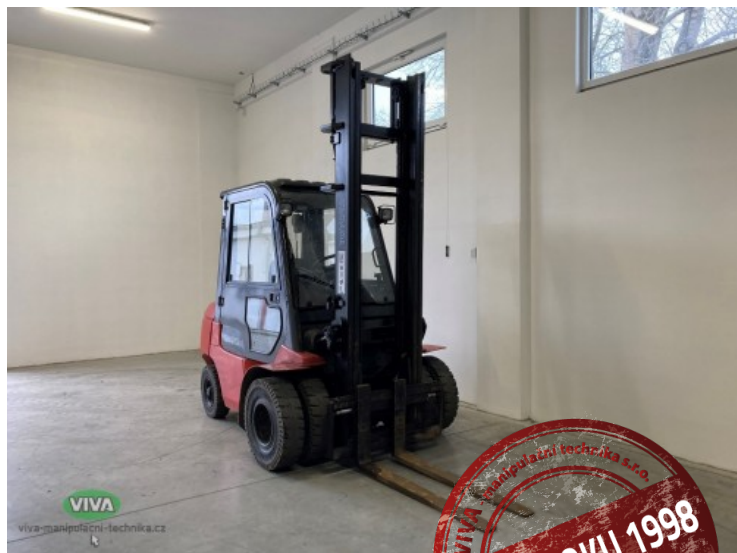

PRODEJ

SERVIS

BAZAR

PŮJČOVNA

viva-manipulacni-technika.cz

TOYOTA 62-7FDF25 vysokozdvížený vozík

Eigene Nummer: 01068

Typ: 62-7FDF 25

Belastbarkeit: 2500 kg

Hubhöhe: 4500 mm

Konstruktionshöhe: 2850 mm

Kraftstoff: Diesel

Hebezeuge: Standard

Länge: 2650 mm

Breite: 1650 mm

Mass: 4180 kg

Reifentyp: Superelastisch

Ausstattung: Plná kabina, topení, boční posuv

Herstellungsjahr: 2007

Stundenzähler: 11190 MTH

Kontakt VIVA - manipulační technika s.r.o., Petr Křivák, Tel.: +420 777 020 091

Email: prodej2@viva-manipulacni-technika.cz, **Terezínská 86, 410 02 Lovosice**